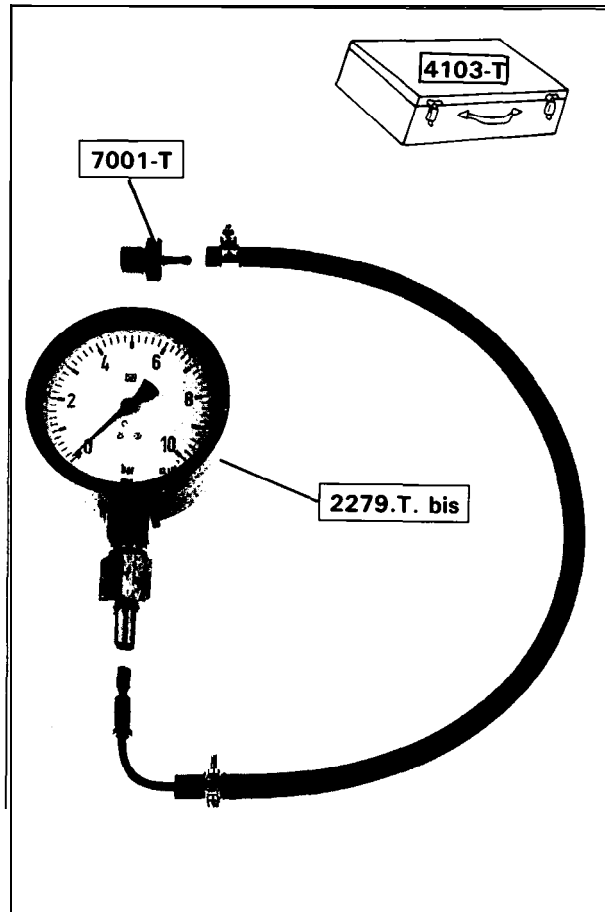

1

XM
220-00/1

1

87-752

2

XM
220-00/1

XU10

1

-10°C

TOTAL
GTI.3
10 W 40
GTS PLUS
15 W 40

4,7 L

5,4 L

4 bars Mini

80°C

4000
min

5.4 L