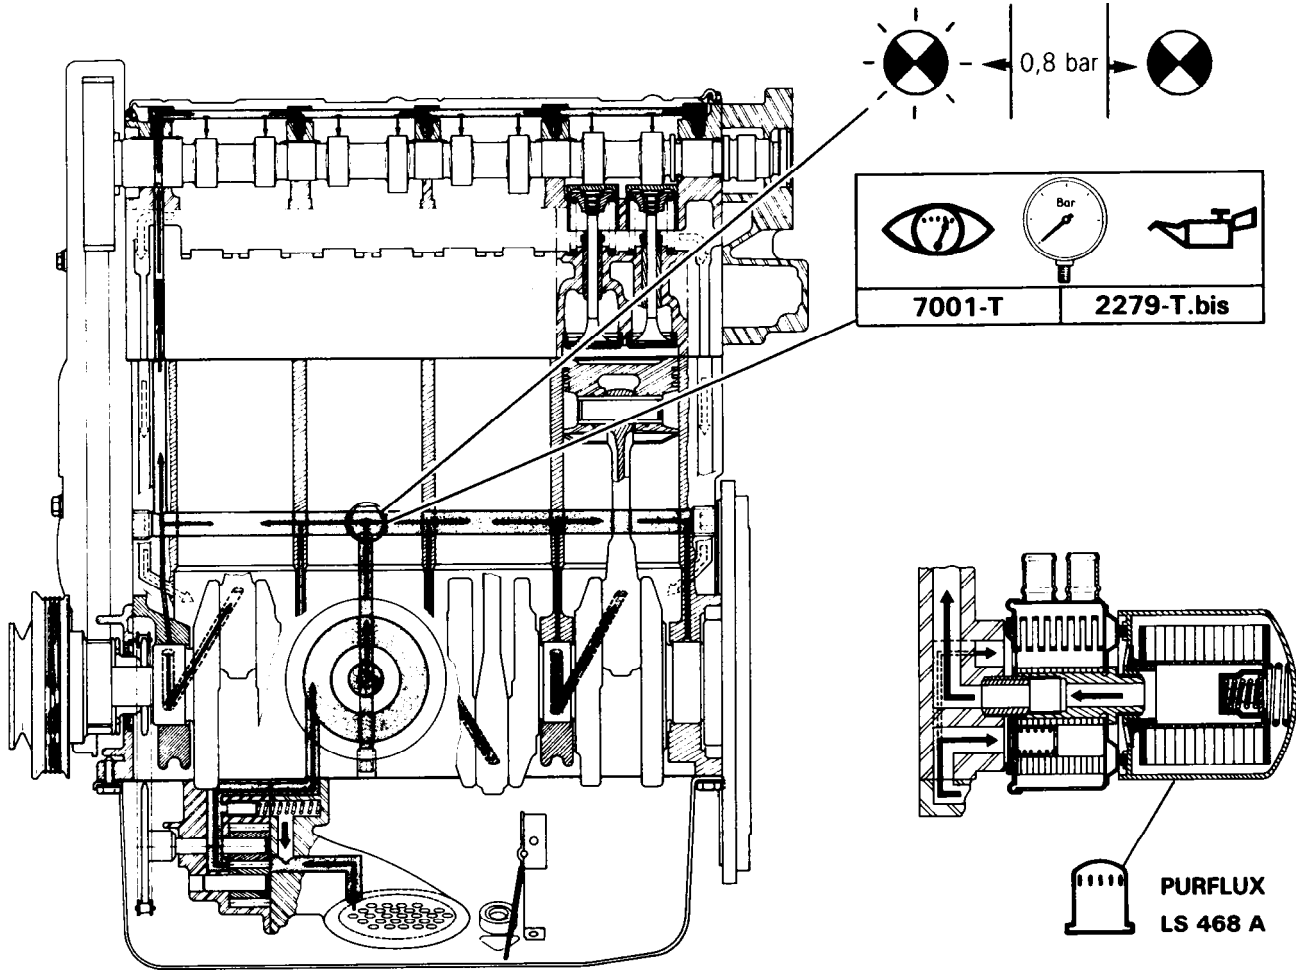

1

XM
220-00/1

1

87-752

2

XM
220-00/1

XU10

1

-10°C

TOTAL
GTI.3
10 W 40
GTS PLUS
15 W 40

4,7 L

5,4 L

4 bars Mini

80°C

4000
min

5.4 L